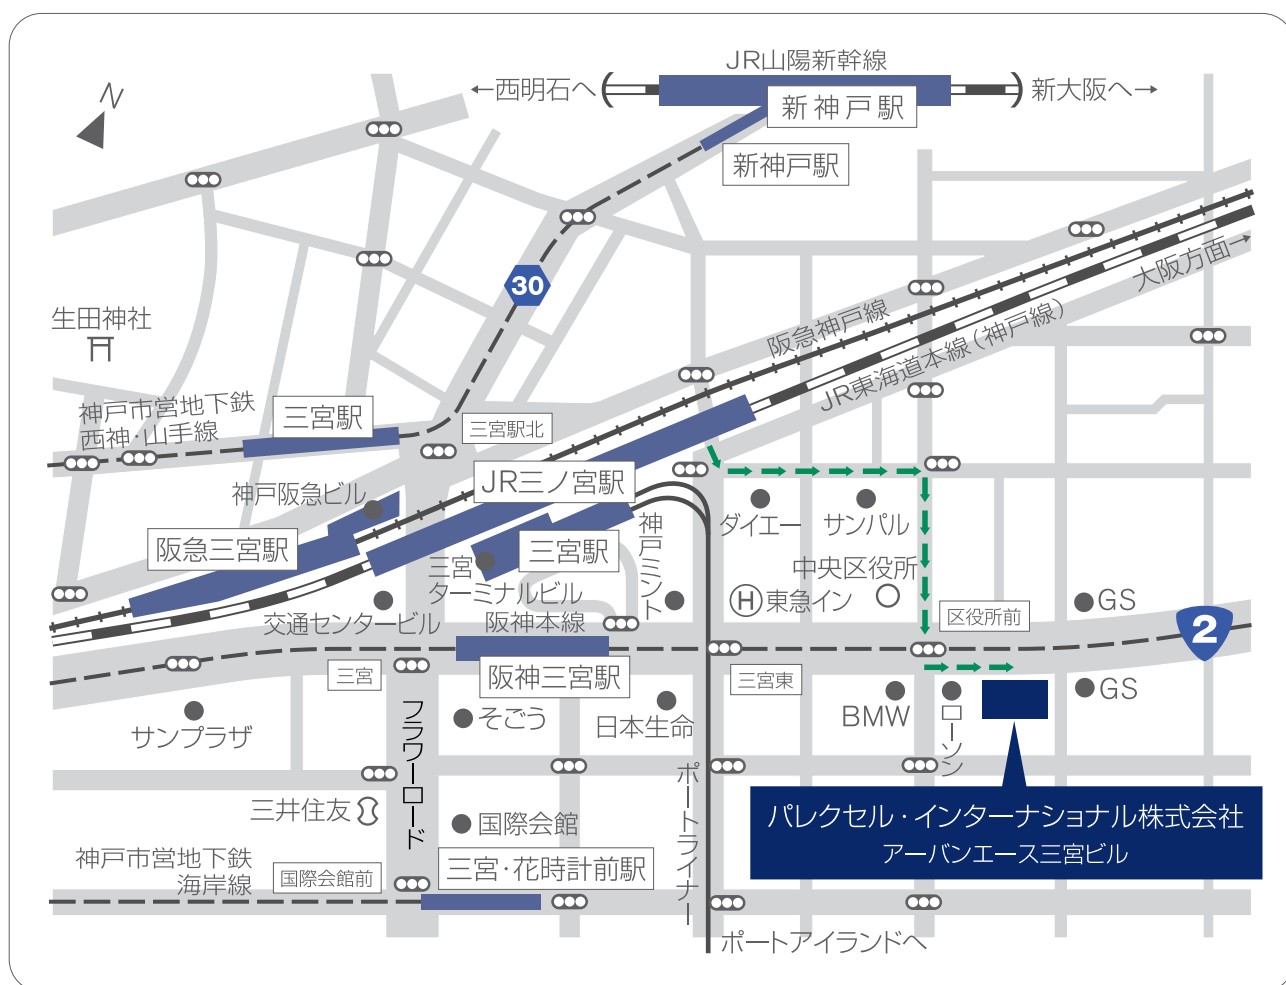

パレクセル・インターナショナル株式会社

神戸本社

〒651-0088 兵庫県神戸市中央区小野柄通4-1-22 アーバンエース三宮ビル (受付9F)

TEL. 078-262-5147

FAX. 078-271-8408

最寄り駅

- JR神戸線「三ノ宮駅」より徒歩7分
- 阪神電車「三宮駅」より徒歩8分
- 阪急電鉄神戸線「三宮駅」より徒歩10分
- 神戸市営地下鉄西神・山手線「三宮駅」より徒歩10分