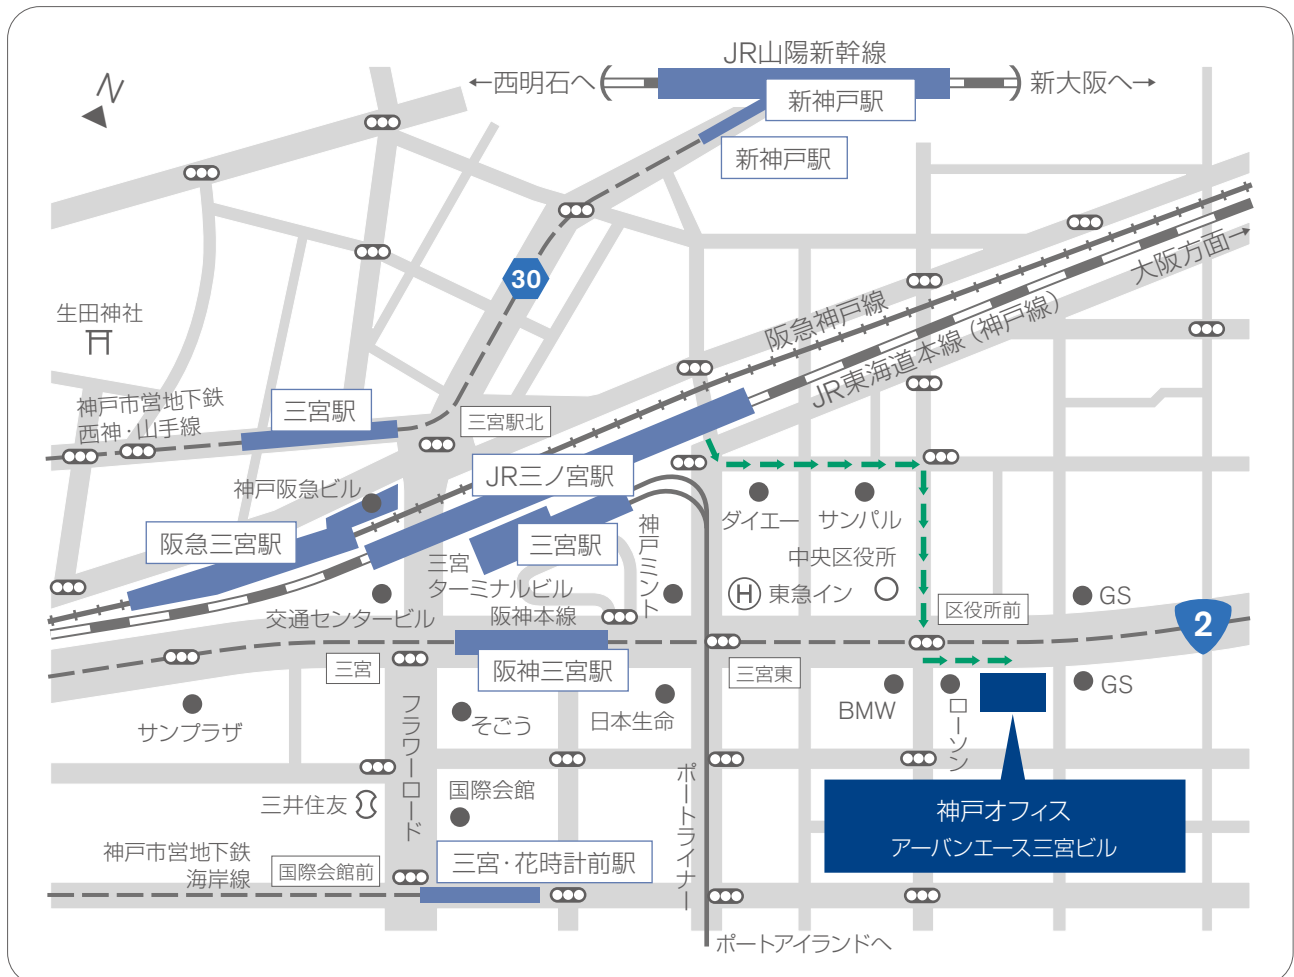

パレクセル・インターナショナル株式会社

神戸オフィス

〒651-0088 兵庫県神戸市中央区小野柄通 4-1-22 アーバンエース三宮ビル 9F

TEL. 078-262-5147

FAX. 078-271-8408

最寄り駅

JR 神戸線「三ノ宮駅」より徒歩 7 分

阪神電車「三宮駅」より徒歩 8 分

阪急電鉄神戸線「三宮駅」より徒歩 10 分

神戸市営地下鉄西神・山手線「三宮駅」より徒歩 10 分